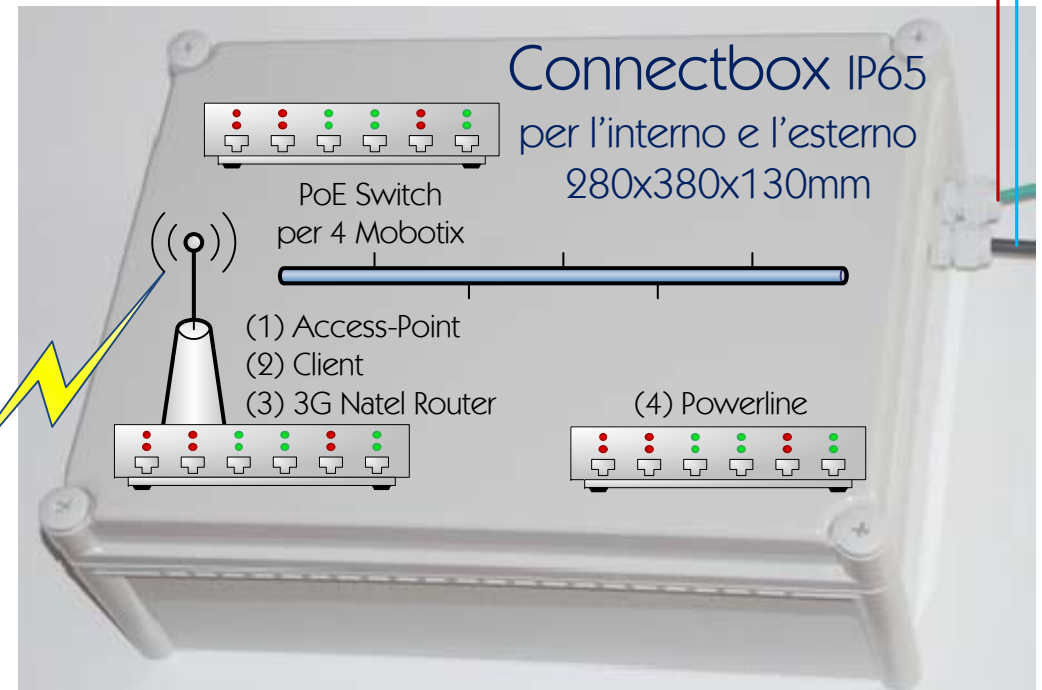

Connectbox per Mobotix indoor e outdoor

Vendita webticino.ch

La connectbox per l'esterno (protezione IP65) e l'interno a bisogno solo l'alimentazione 230V e un cavo LAN fino 100m di distanza per la webcam. Tutti i componenti come alimentatore, switch, access point sono integrati e protetti nella connectbox.

Powerline (Infrastruttura ADSL esistente)

- Memorizzazione nella webcam su SD Card o USB Memory Stick
- Memorizzazione su PC, NAS o Internet Server
- FTP su Internet
- Controllo, visibilità immagini con PC o Notebook tramite 2 Apparechi Powerline (rete elettrica 230V) e Internet

3G Natel Router incl. Access point (senza infrastruttura supplementare)

- FTP su Internet
- Memorizzazione nella webcam su SD Card o USB Memory Stick
- Memorizzazione su Internet Server
- Controllo, visibilità immagini con PC o Notebook tramite Internet

cavo LAN

Cat5 fino 100m
(con PoE)

Presca elettrica
230V

Standart alimentatore (Indoor per tutte le Mobotix Webcams)

- Set adattatore con PoE (originale Mobotix MX-NPA-SET-DE)